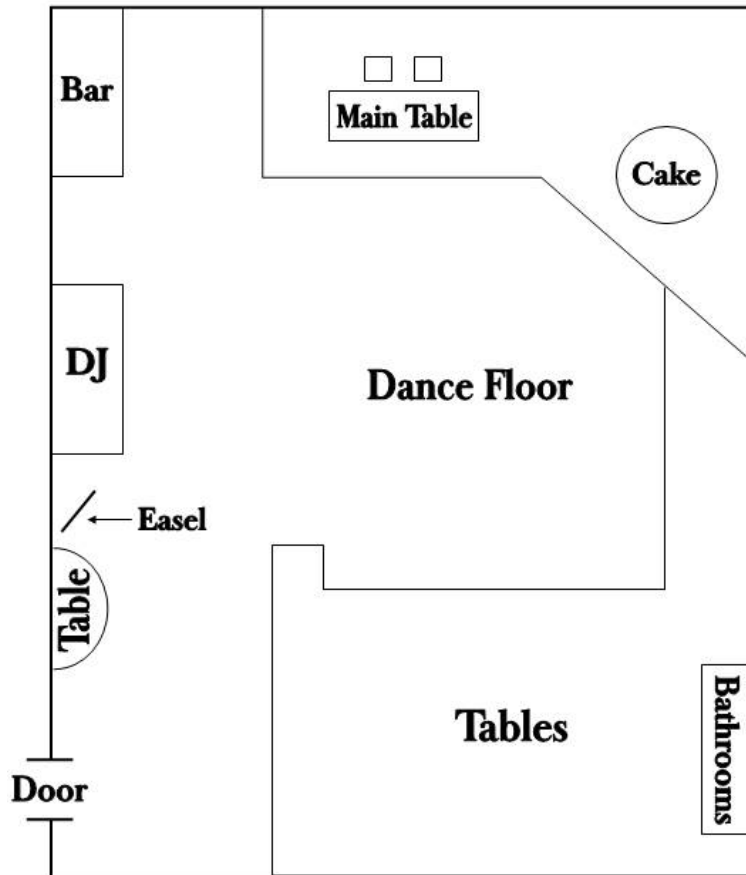

# Oasis Banquet Ball Ballroom Floorplans

## Ballroom A

This is our largest ballroom that accommodates events of 100 to 200 people. / Este es nuestro gran salón de baile que tiene capacidad para eventos de 100 a 200 personas.

## Ballroom B

This ballroom accommodates events of 50 to 80 people. / Este salón de baile tiene capacidad para eventos de 50 a 80 personas.